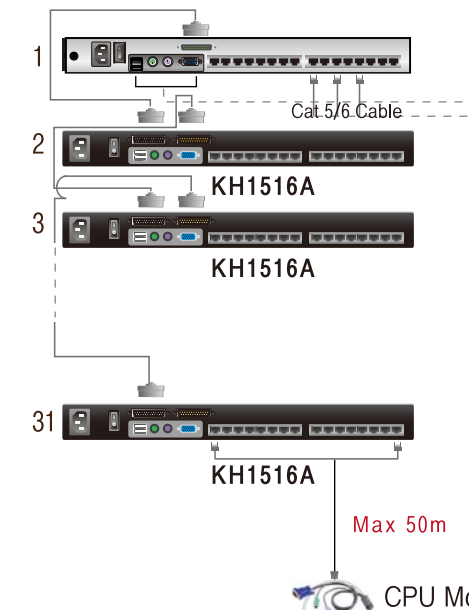

World No.1 LCD KVM Solution

데이터 센터, 은행, 서버룸 컨트롤 KL1508A/KL1516A

8/16포트 Cat 5 High-Density
듀얼 레일 17"/19" LCD KVM 스위치

KL1508A/KL1516A 앞면

KL1508A/KL1516A 뒷면

✓ 추가 콘솔

- Over IP 액세스 가능(CN8000)
- KVM 연장기 - 거리 연장 최대 300m
- CE370/CE252 등

✓ 최대 50m/40m 거리 지원

- 최대 50m (1280 * 1024)
- 최대 40m (1600 * 1200)

✓ 듀얼 레일 LCD KVM

듀얼 레일 설계 방식으로 LCD 모니터만 독립적으로 제어

Max 50m

CPU Module

✓ 다수의 사용자 계정

최대 10명의 사용자와 한 명의 관리자 계정을 지원

✓ 데이지 체인 연결 방식

최대 31대의 KH1508A/KH1516A를 데이지 체인 방식으로 연결해, 하나의 콘솔로 최대 256/512대의 컴퓨터를 제어

✓ 브로드 캐스트 모드

연결된 모든 컴퓨터에 동시에 같은 명령어를 입력할 수 있는 브로드 캐스트 모드 지원

✓ 어댑터 케이블 ID

사용자가 포트 변환시 포트명 재설정 불필요 (KA7XXX Only)

✓ 멀티 플랫폼 지원

- 데이지체인 포트 제공 (16대 256대 서버 제어)
- 인터넷 브라우저로 접근
- LAN, WAN, 인터넷을 통해 원격으로 접근이 가능

KH2508A/KH2516A

2 콘솔 8/16 포트 Cat 5 High-Density KVM 스위치

- 2 콘솔 8/16포트 KVM 스위치
- 데이지체인 포트 제공 (16대 512대 서버 제어)
- 브로드캐스트 모드

관련 CPU 모듈