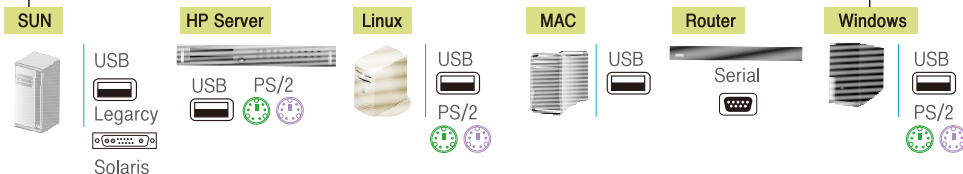

✓ 최대 50m/40m 거리 지원

- 최대 50m (1280 * 1024)
- 최대 40m (1600 * 1200)

✓ 듀얼 레일 LCD KVM

듀얼 레일 설계 방식으로 LCD 모니터만 독립적으로 제어

Max 50m

CPU Module

✓ 다수의 사용자 계정

최대 10명의 사용자와 한 명의 관리자 계정을 지원

✓ 데이지 체인 연결 방식

최대 31대의 KH1508A/KH1516A를 데이지 체인 방식으로 연결해, 하나의 콘솔로 최대 256/512대의 컴퓨터를 제어

✓ 브로드 캐스트 모드

연결된 모든 컴퓨터에 동시에 같은 명령어를 입력할 수 있는 브로드 캐스트 모드 지원

✓ 어댑터 케이블 ID

사용자가 포트 변환시 포트명 재설정 불필요 (KA7XXX Only)

✓ 멀티 플랫폼 지원

콤보 KVM 콘솔이 멀티 타입의 컴퓨터를 제어

관련 제품

KH1508A/KH1516A

8/16 포트 Cat 5 High-Density KVM 스위치

- 멀티 플랫폼
- 데이지체인 포트 제공 (31대 512대 서버 제어)
- 장비에서 서버까지 최대 50m 지원

KH1508i/KH1516i

8/16 포트 Cat 5 High-Density KVM Over the NET™ 스위치