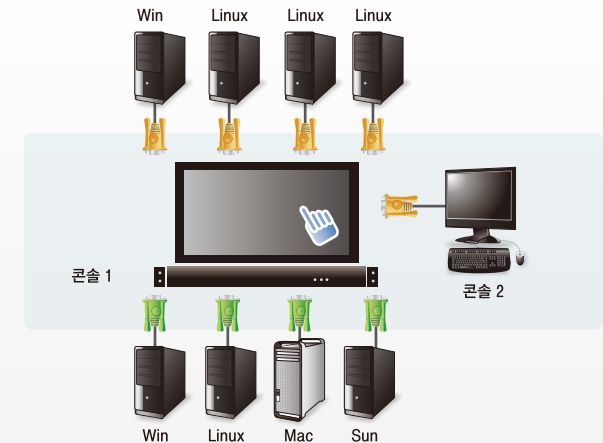

LCD KVM 솔루션

ATEN의 LCD KVM 스위치는 1U 랙 공간에 LCD 패널, 키보드, 터치패드를 통합해 공간 절약에 뛰어나며, 설치 및 사용이 간편합니다.

16포트 듀얼 레일 터치스크린 KVMP™ 스위치 KL3116T

- 17" LCD 모니터를 갖춘 통합형 KVM 콘솔
- 키보드 사용 없이 터치스크린 방식으로 제어 가능
- 듀얼 레일 설계 방식
- USB 주변기기 공유 가능
- 추가 콘솔, 외부 마우스 포트 지원

듀얼 레일 LCD KVM 솔루션

듀얼 레일 설계 방식은 1U 크기보다 약간 작게 설계되어 1U 랙 공간에서 부드럽게 동작합니다. 키보드를 사용하지 않을 때에는 키보드를 랙 안으로 밀어넣고 '숨겨 두고' LCD 모니터만을 열어 서버를 지속적으로 관리할 수 있습니다.

LCD KVM 솔루션

LCD KVM 스위치는 1U 단일 레일 구조에 LCD 패널, 모든 키보드, 터치패드를 통합함으로써 공간 절약적이며, KVM 스위치의 불필요한 요소를 모두 제거했습니다.

구분	제품명	제품사진	인터페이스		포트		LCD	멀티 플랫폼	포트 선택			별도 마우스 포트	브로드 캐스트	비디오 해상도	USB 주변장치 공유	듀얼 레일	지문 인식
			외부 콘솔	서버	직접 연결	최대 연결			OSD	핫키	선택 버튼						
LCD 콘솔	CL1000		N/A		1	N/A	17"		N/A	N/A	N/A	N/A	N/A	1280*1024	N/A	N/A	
LCD KVM 스위치	CL1008 HOT		N/A	PS/2	8	128 (테이지 체인)	17"	Windows, Linux FreeBSD	●	●	●	N/A	N/A	1280*1024	N/A	N/A	N/A
	CL1016 HOT		N/A		16	256 (테이지 체인)	17"		●	●	●	N/A	N/A	1280*1024	N/A	N/A	
	CL5708		PS/2 or USB		8	256 (테이지 체인)	17"		●	●	●	USB	●	1280*1024	●	N/A	● (옵션)
	CL5716		PS/2 or USB	PS/2 or USB	16	512 (테이지 체인)	17"		●	●	●	USB	●	1280*1024	●	N/A	● (옵션)
	CL5808 NEW		PS/2 or USB	PS/2 or USB	8	256 (테이지 체인)	19"	Windows, Linux Mac, Sun, FreeBSD	●	●	●	USB	●	1280*1024	●	●	
	CL5816 NEW		PS/2 or USB	PS/2 or USB	16	512 (테이지 체인)	19"		●	●	●	USB	●	1280*1024	●	●	
	LCD 콘솔	CL5800 HOT		N/A	PS/2	1	N/A	19"		N/A	N/A	N/A	N/A	N/A	1280*1024	N/A	●
LCD KVM 스위치	KL9108		PS/2	PS/2 or USB	8	64 (캐스케이딩)	17"	Windows, Linux FreeBSD	●	●	●	PS/2	N/A	1280*1024	N/A	●	
	KL9116		PS/2		16	128 (캐스케이딩)	17"		●	●	●	PS/2	N/A	1280*1024	N/A	●	
	KL1508		PS/2		8	256 (테이지 체인)	17"/19"		●	●	●	PS/2	●	1280*1024	N/A	●	
	KL1516		PS/2		16	512 (테이지 체인)	17"/19"		●	●	●	PS/2	●	1280*1024	N/A	●	
	KL3116		USB	PS/2 USB Sun serial	16	512 (테이지 체인)	17"	Windows, Linux Mac, Sun, FreeBSD	●	●	●	PS/2	●	1280*1024	●	●	
	KL3116T POWER (터치스크린)		PS/2 or USB		16	512 (테이지 체인)	17"		●	●	●	USB	●	1280*1024	●	●	
LCD 콘솔	KL1100		PS/2 or USB		1	N/A	17"/19"	Windows, Linux Mac, Sun, Novell FreeBSD	N/A	N/A	N/A	USB	N/A	1280*1024	N/A	●	